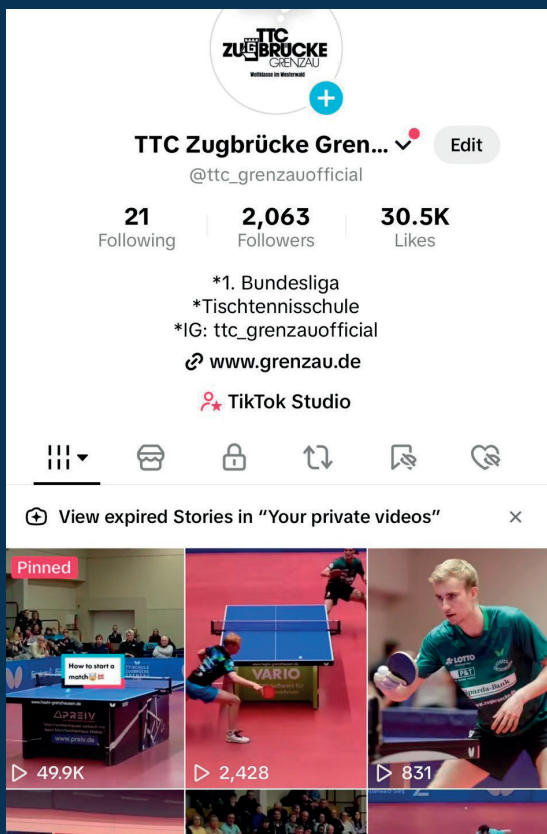

Die Livestreams der Grenzauer
Heimspiele verfolgen im Schnitt
1.000 Zuschauer.

Bei Heimspielen vor Ort sind
es bis zu 600 Zuschauer.

Social Media

145.000 Views monatlich

200.000 Views monatlich

11.250 Views monatlich

14.500 Views monatlich

Podcast

Das Rauschen im Walde

#DRiW TTC Zugbrücke Grenzau

**Einzigster Podcast in der
Tischtennis-Bundesliga**

1.300 Views monatlich

**Grenzau auf die Ohren: Bereits seit Juni 2020
podcastet der TTC Zugbrücke Grenzau rund um den
Verein. In „Das Rauschen im Walde“ kommen Spieler,
Trainer, Verantwortliche und Ehemalige zu Wort.
Grenzau hörbar erlebbar machen, das war die Idee
dahinter.**