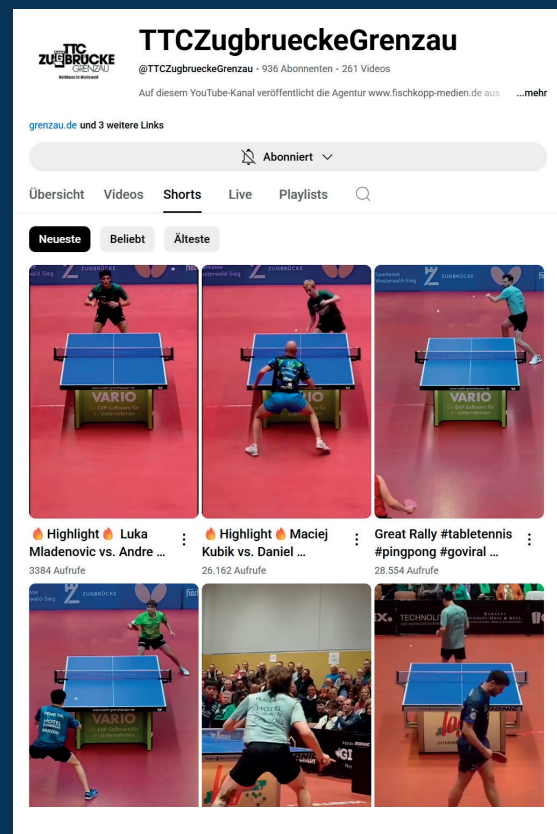

Alle Teams der TTBL im Überblick

TTC ZUGBRÜCKE GRENZAU

Saisonmagazin

Maciej Kubik

LOTTO **STRATLE RECHINGEN** **Sparda-Bank** **ZUGBRÜCKE GRENZAU**

ttbl TISCHTENNIS BUNDESLIGA

Autogrammkarten

Die Reichweite in Zahlen

14.500 Views monatlich

Podcast

Das Rauschen im Walde

#DRiW TTC Zugbrücke Grenzau

**Einzigster Podcast in der
Tischtennis-Bundesliga**

1.300 Views monatlich

**Grenzau auf die Ohren: Bereits seit Juni 2020
podcastet der TTC Zugbrücke Grenzau rund um den
Verein. In „Das Rauschen im Walde“ kommen Spieler,
Trainer, Verantwortliche und Ehemalige zu Wort.
Grenzau hörbar erlebbar machen, das war die Idee
dahinter.**